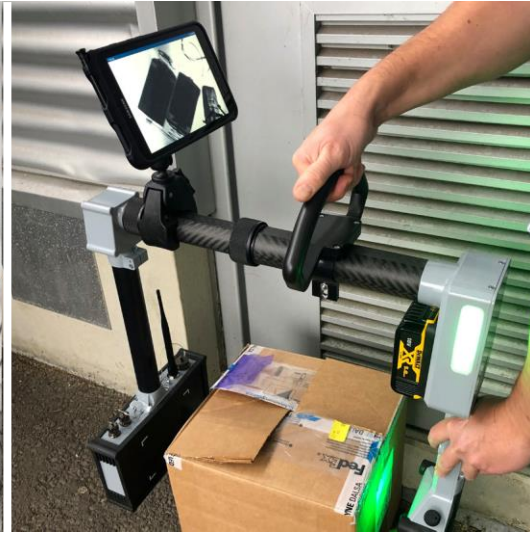

ANINDA X-IŞINI ÇÖZÜMÜ

GO-SCAN C-VIEW

Gerçek Zamanlı X-Işını Muayenesi

TELEDYNE ICM
Everywhereyoulook™

Part of the Teledyne Imaging Group

Gerçek Zamanlı X-Işını Muayenesi

Go-Scan C-view, elde yapılan incelemeler için özel olarak tasarlanmış bir canlı video X-ışını görüntü sistemidir. Bu hafif ve sağlamlaştırılmış sistem, saha operasyonları için pille çalışmaktadır. Video görüntüleme sistemleri, ilk müdahale ekiplerinin entegre bir ekranda şüpheli bir öğenin içini anında görüntülemesine olanak tanır. Bu yüksek çözünürlüklü görüntüleyici ile kritik durumlarda, değerli zamandan tasarruf edebilirsiniz.

DÜŞÜK AĞIRLIK

DAYANIKLI

CANLI VİDEO

	Birim	Go-Scan C-View
Aktif Alan	cm / in	15 x 10 / 6 x 4
Ağırlık	kg / lbs	< 6.5 / 14.3
Piksel Aralığı	µm	99
Video Kare Hızı	fps	Up to 30
Enerji Aralığı	kV	70 to ~70
Ayarlanabilir Kol Uzunluğu	cm / in	30 to ~65 / 12 to ~26
IP Derecesi	-	65
Bağlantı	-	Kablolu ve Kablosuz
Güç Desteği	-	Dewalt Li-Ion batarya
Yazılım / Uygulama	-	Go-Scan C-Viewer uygulama yazılımı, birden fazla eşzamanlı ekran, anlık görüntü, röntgen ayarları ile çalışabilmektedir.