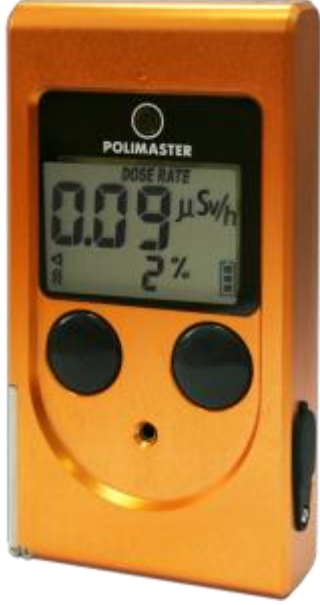

# ELEKTRONİK DOZİMETRE PMT605

**PM1605 Acil Müdahale, HAZMAT (tehlikeli madde) ekipleri ve yangın söndürme için en yeni teknolojidir.**

Yangın söndürme, acil müdahale, sivil savunma ihtiyaçları ve benzer diğer bölümlerde kullanılmak üzere yeni bir cihaz tasarladı.

Cihaz, düşük görünürlük ve yüksek ses, ısı, daldırma, şok gibi aşırı çevresel tehlikelere dayanacak şekilde özel olarak tasarlanmıştır.

İki büyük tuşa sahip control paneli cihazı çalıştırırken koruyucu eldiven kullanmanıza olanak verir.

## Temel Özellikler

- Metal dış kasası, 2 dakika boyunca 100 °C kadar sıcaklığın etkisine dayanıklı ve en az 2 saat süre ile su altında 1 metre derinlikte (tuzlu su da dahil olmak üzere) çalışabilmektedir.
- IP68 Giriş Koruma Standardına uygun
- Büyük, kolay okunabilen, arkadan aydınlatmalı LCD ekran
- Çalıştırma sıcaklığı 30 °C ile 65 °C arası
- USB girişi
- Standart AA Batarya veya şarj edilebilir bir batarya
- Batarya ömrü 1 yıl
- Ölçüm birimlerini çabuk ve kolay değiştirebilmek: R veya SV SB Interface